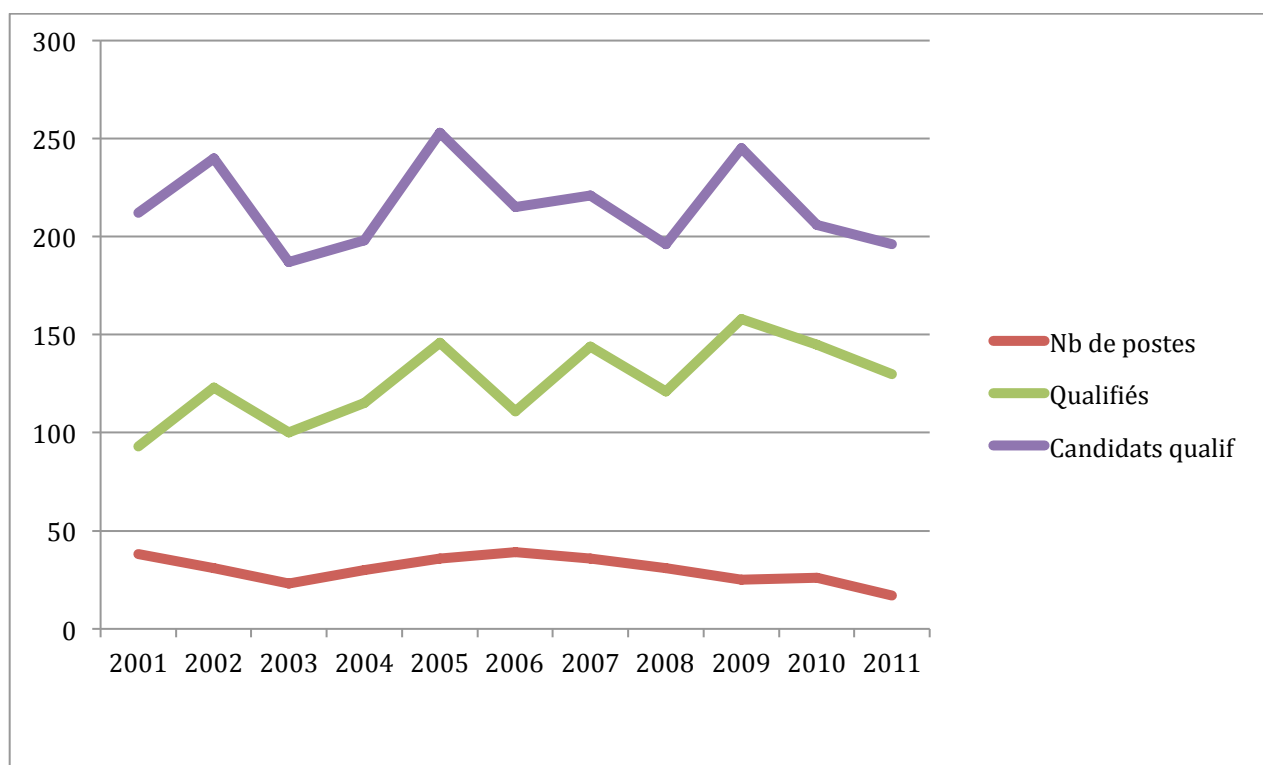

**Section 22 : candidats à la qualification, qualifiés et nombre de postes  
ouverts au recrutement des MCF (2001-2011)**

	publiés	qualifiés	<i>candidats qualifs</i>
2001	32	182	<i>371</i>
2002	48	225	<i>430</i>
2003	39	207	<i>373</i>
2004	40	133	<i>243</i>
2005	49	285	<i>437</i>
2006	44	243	<i>381</i>
2007	35	265	<i>419</i>
2008	40	292	<i>433</i>
2009	33	313	<i>493</i>
2010	35	232	<i>375</i>
2011	30	289	<i>449</i>